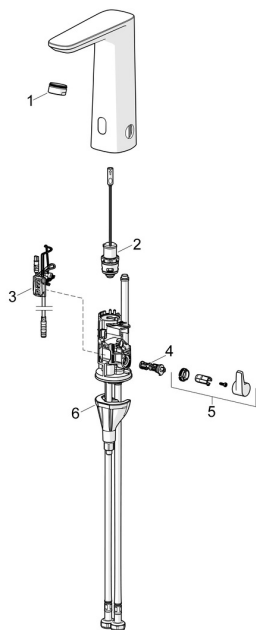

EAN: 4057304019616

static.hansa.com/93202009

Parti di ricambio

SP93002009

	Nome	Codice
01	Aeratore, M24x1 HC PCA 7.0 l/min Cromo	1016723V
02	Valvola magnetica	1008658V
03	Sensore, 3/9 V, Bluetooth	1012464V
04	Regolatore di temperatura	1010630V
05	Maniglia per regolazione della temperatura Cromo	1017587V
06	Set di fissaggio	59914475