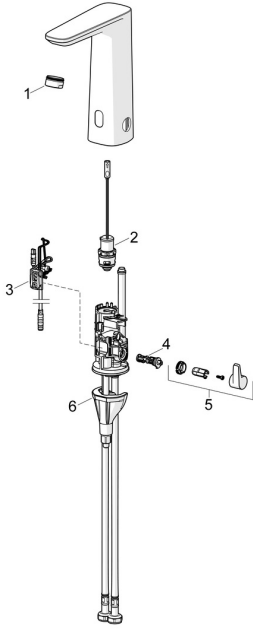

EAN: 4057304019616
static.hansa.com/93202009

Pièces de rechange

SP93002009

	Nom	Code
01	Aérateur, M24x1 HC PCA 7.0 l/min Chrome	1016723V
02	Valve magnétique	1008658V
03	Sensor, 3/9 V, Bluetooth	1012464V
04	Jeu de réglage de température	1010630V
05	Croisillon réglage de température Chrome	1017587V
06	Ensemble de fixation	59914475