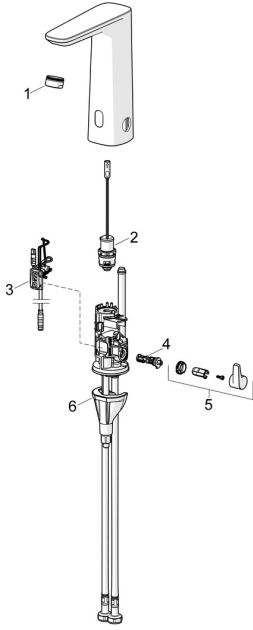

EAN: 4057304019616
static.hansa.com/93202009
Ersatzteile

SP93002009

	Name	Art.-Nr.
01	Luftsprudler, M24x1 HC PCA 7.0 l/min Chrom	1016723V
02	Magnetventil	1008658V
03	Sensor, 3/9 V, Bluetooth	1012464V
04	Temperatureinstellsatz	1010630V
05	Temperatur-Wählgriff Chrom	1017587V
06	Befestigungssatz	59914475