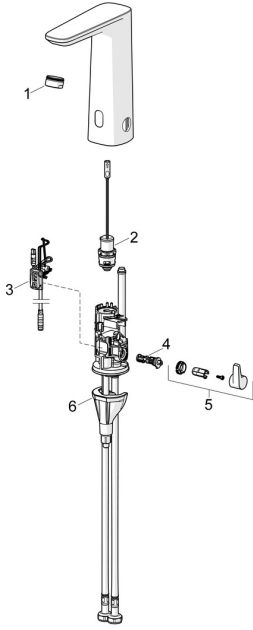

## SP93002009

|    | <b>Name</b>                                | <b>Art.-Nr.</b> |
|----|--|-----------------|
| 01 | Luftsprudler, M24x1 HC PCA 7.0 l/min Chrom | 1016723V        |
| 02 | Magnetventil                               | 1008658V        |
| 03 | Sensor, 3/9 V, Bluetooth                   | 1012464V        |
| 04 | Temperatureinstellsatz                     | 1010630V        |
| 05 | Temperatur-Wählgriff Chrom                 | 1017587V        |
| 06 | Befestigungssatz                           | 59914475        |