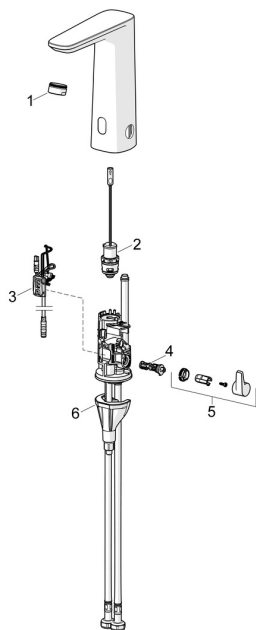

### SP93002009

	Názov	Kód
01	Aerator, M24x1 HC PCA 7.0 l/min Chróm	1016723V
02	Pilot ventil	1008658V
03	Senzor, 3/9 V, Bluetooth	1012464V
04	Regulátor teploty	1010630V
05	Rukoväť regulátora teploty Chróm	1017587V
06	Upevňovací set	59914475