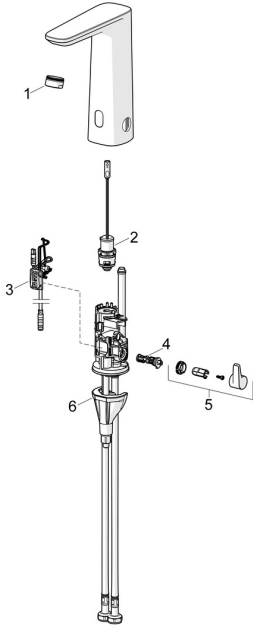

EAN: 4057304019524
static.hansa.com/93012009

Reserveonderdelen

SP93002009

	Naam	Code
01	Mousseur, M24x1 HC PCA 7.0 l/min Chrom	1016723V
02	Magneetventiel	1008658V
03	Fotocel, 3/9 V, Bluetooth	1012464V
04	Temperatuur regeling	1010630V
05	Temperatuur hendel Chrom	1017587V
06	Bevestigingsset	59914475