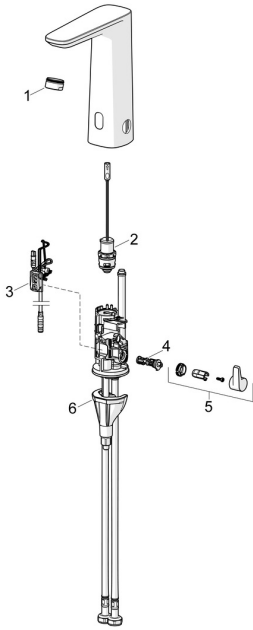

EAN: 4057304019524
static.hansa.com/93012009

Ersatzteile

SP93002009

	Name	Art.-Nr.
01	Luftsprudler, M24x1 HC PCA 7.0 l/min Chrom	1016723V
02	Magnetventil	1008658V
03	Sensor, 3/9 V, Bluetooth	1012464V
04	Temperatureinstellsatz	1010630V
05	Temperatur-Wählgriff Chrom	1017587V
06	Befestigungssatz	59914475