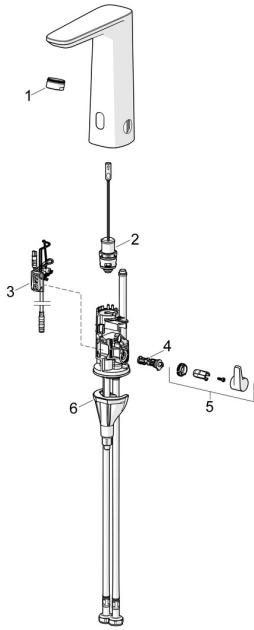

EAN: 4057304019500
static.hansa.com/93002009

Náhradné diely

SP93002009

	Názov	Kód
01	Aerator, M24x1 HC PCA 7.0 l/min Chróm	1016723V
02	Pilot ventil	1008658V
03	Senzor, 3/9 V, Bluetooth	1012464V
04	Regulátor teploty	1010630V
05	Rukoväť regulátora teploty Chróm	1017587V
06	Upevňovací set	59914475