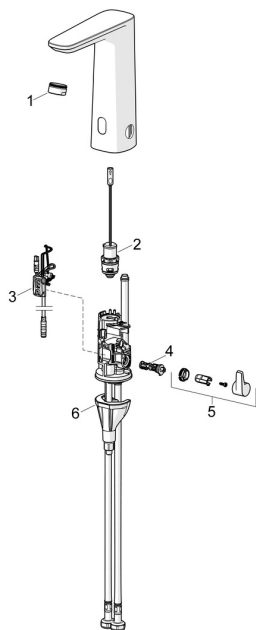

EAN: 4057304019500
static.hansa.com/93002009

Parti di ricambio

SP93002009

	Nome	Codice
01	Aeratore, M24x1 HC PCA 7.0 l/min Cromo	1016723V
02	Valvola magnetica	1008658V
03	Sensore, 3/9 V, Bluetooth	1012464V
04	Regolatore di temperatura	1010630V
05	Maniglia per regolazione della temperatura Cromo	1017587V
06	Set di fissaggio	59914475