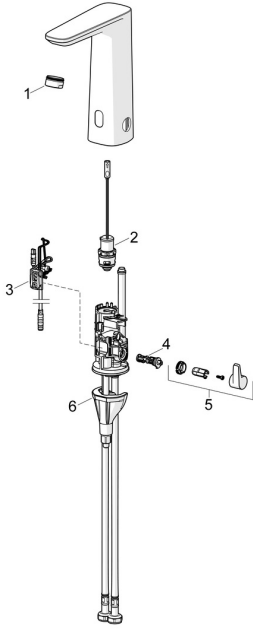

EAN: 4057304019500
static.hansa.com/93002009

Pièces de rechange

SP93002009

	Nom	Code
01	Aérateur, M24x1 HC PCA 7.0 l/min Chrome	1016723V
02	Valve magnétique	1008658V
03	Sensor, 3/9 V, Bluetooth	1012464V
04	Jeu de réglage de température	1010630V
05	Croisillon réglage de température Chrome	1017587V
06	Ensemble de fixation	59914475