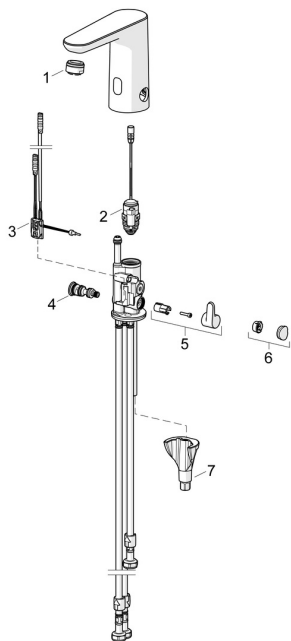

EAN: 4057304019470
static.hansa.com/92731129
Náhradné diely

SP92031129

	Názov	Kód
01	Aerator, M24x1 A, low pressure Chróm	59902692
02	Elektromagnetický ventil, 3 V	59914125
03	Senzor, 3/9 V, Bluetooth Chróm	1015155V
04	Regulátor teploty	1013940V
05	Rukoväť regulátora teploty Chróm	1016155V
06	Vymedzovacia vložka Chróm	1015252V
07	Upevňovací set	59914475