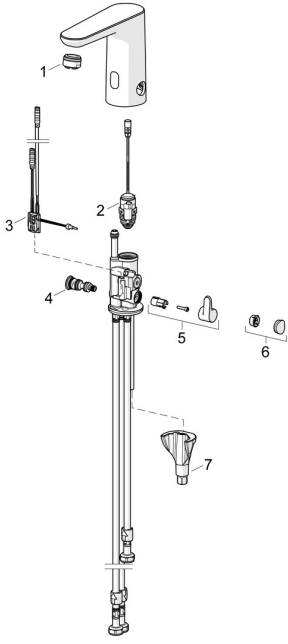

EAN: 4057304019470  
[static.hansa.com/92731129](https://static.hansa.com/92731129)

**Reserveonderdelen**

**SP92031129**

	Naam	Code
01	Mousseur, M24x1 A, low pressure Chroom	59902692
02	Ventiel, 3 V	59914125
03	Fotocel, 3/9 V, Bluetooth Chroom	1015155V
04	Temperatuur regeling	1013940V
05	Temperatuur hendel Chroom	1016155V
06	Binnendeel temperatuurlhendel Chroom	1015252V
07	Bevestigingsset	59914475