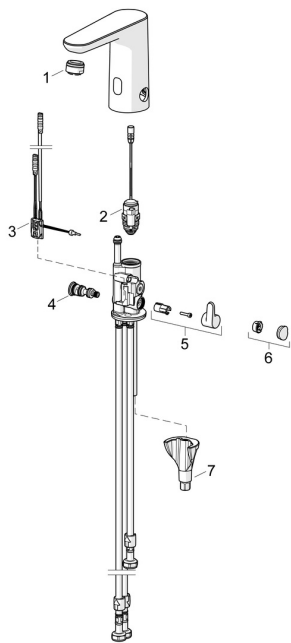

EAN: 4057304019470
static.hansa.com/92731129
Parti di ricambio

SP92031129

	Nome	Codice
01	Aeratore, M24x1 A, low pressure Cromo	59902692
02	Valvola magnetica, 3 V	59914125
03	Sensore, 3/9 V, Bluetooth Cromo	1015155V
04	Regolatore di temperatura	1013940V
05	Maniglia per regolazione della temperatura Cromo	1016155V
06	Spinotto Cromo	1015252V
07	Set di fissaggio	59914475