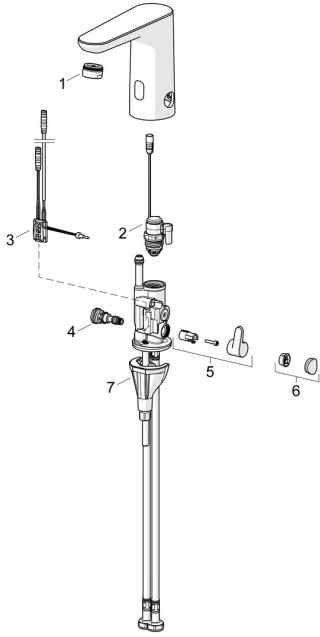

## Reserveonderdelen

### SP92602219

	Naam	Code
01	Mousseur, M24x1 HC PCA 7.0 l/min Chroom	1016723V
02	Ventiel, 3 V	59914125
03	Fotocel, 3/9 V, Bluetooth Chroom	1015155V
04	Temperatuur regeling	1000580V
05	Temperatuur hendel Chroom	1016155V
06	Binnendeel temperatuurhendel Chroom	1015252V
07	Bevestigingsset	59914475
N.I.	Batterij, 1.5 V AA Lithium	59914136