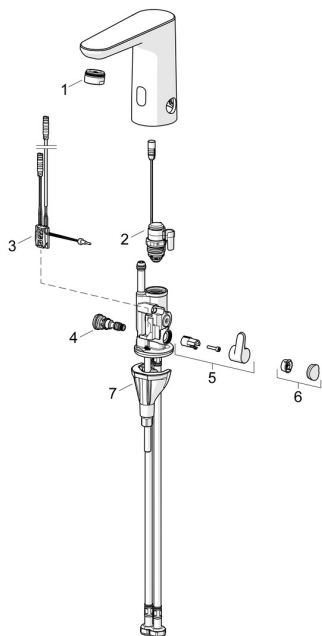

EAN: 4057304019456
static.hansa.com/92702219

Pièces de rechange

SP92602219

	Nom	Code
01	Aérateur, M24x1 HC PCA 7.0 l/min Chrome	1016723V
02	Electrovanne, 3 V	59914125
03	Sensor, 3/9 V, Bluetooth Chrome	1015155V
04	Jeu de réglage de température	1000580V
05	Croisillon réglage de température Chrome	1016155V
06	Butée de réglage Chrome	1015252V
07	Ensemble de fixation	59914475
N.I.	Piles, 1,5 V AA Lithium	59914136