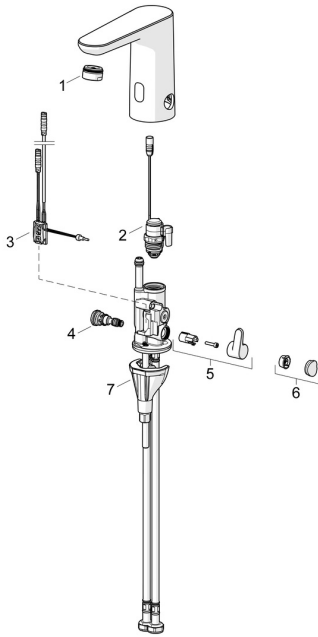

EAN: 4057304019456
static.hansa.com/92702219

Ersatzteile

SP92602219

| | Name | Art.-Nr. |
|------|--|----------|
| 01 | Luftsprudler, M24x1 HC PCA 7.0 l/min Chrom | 1016723V |
| 02 | Magnetventil komplett, 3 V | 59914125 |
| 03 | Sensor, 3/9 V, Bluetooth Chrom | 1015155V |
| 04 | Temperatureinstellsatz | 1000580V |
| 05 | Temperatur-Wählgriff Chrom | 1016155V |
| 06 | Abdeckstopfen Chrom | 1015252V |
| 07 | Befestigungssatz | 59914475 |
| N.I. | Batterie, 1.5 V AA Lithium | 59914136 |