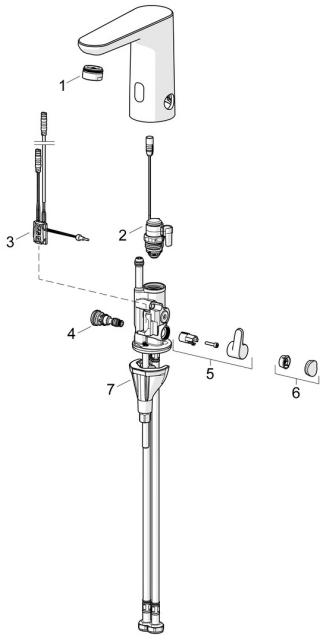

EAN: 4057304019463
static.hansa.com/92702009
Ersatzteile

SP92602219

	Name	Art.-Nr.
01	Luftsprudler, M24x1 HC PCA 7.0 l/min Chrom	1016723V
02	Magnetventil komplett, 3 V	59914125
03	Sensor, 3/9 V, Bluetooth Chrom	1015155V
04	Temperatureinstellsatz	1000580V
05	Temperatur-Wählgriff Chrom	1016155V
06	Abdeckstopfen Chrom	1015252V
07	Befestigungssatz	59914475
N.I.	Batterie, 1.5 V AA Lithium	59914136