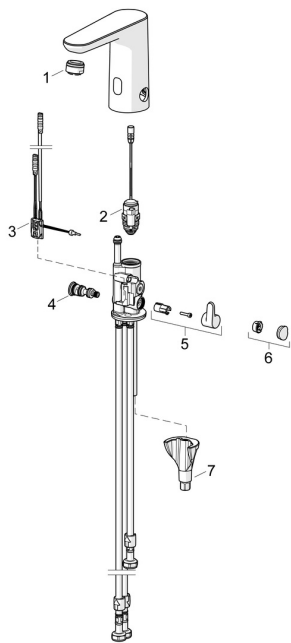

EAN: 4057304019401
static.hansa.com/92631129
Náhradné diely

SP92031129

	Názov	Kód
01	Aerator, M24x1 A, low pressure Chróm	59902692
02	Elektromagnetický ventil, 3 V	59914125
03	Senzor, 3/9 V, Bluetooth Chróm	1015155V
04	Regulátor teploty	1013940V
05	Rukoväť regulátora teploty Chróm	1016155V
06	Vymedzovacia vložka Chróm	1015252V
07	Upevňovací set	59914475