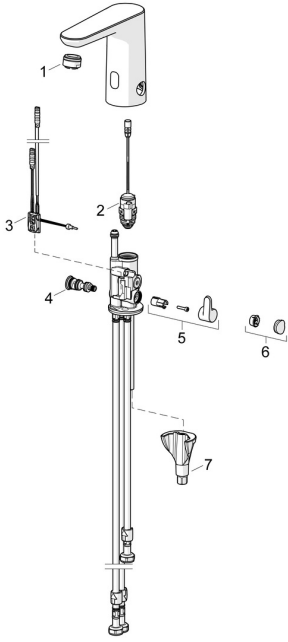

EAN: 4057304019401  
[static.hansa.com/92631129](https://static.hansa.com/92631129)

**Reserveonderdelen**

**SP92031129**

	<b>Naam</b>	<b>Code</b>
01	Mousseur, M24x1 A, low pressure Chroom	59902692
02	Ventiel, 3 V	59914125
03	Fotocel, 3/9 V, Bluetooth Chroom	1015155V
04	Temperatuur regeling	1013940V
05	Temperatuur hendel Chroom	1016155V
06	Binnendeel temperatuurhendel Chroom	1015252V
07	Bevestigingsset	59914475