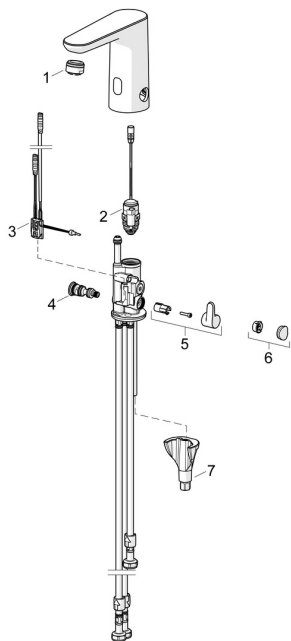

EAN: 4057304019401

[static.hansa.com/92631129](https://static.hansa.com/92631129)

**Parti di ricambio**

**SP92031129**

	<b>Nome</b>	<b>Codice</b>
01	Aereatore, M24x1 A, low pressure Cromo	59902692
02	Valvola magnetica, 3 V	59914125
03	Sensore, 3/9 V, Bluetooth Cromo	1015155V
04	Regolatore di temperatura	1013940V
05	Maniglia per regolazione della temperatura Cromo	1016155V
06	Spinotto Cromo	1015252V
07	Set di fissaggio	59914475