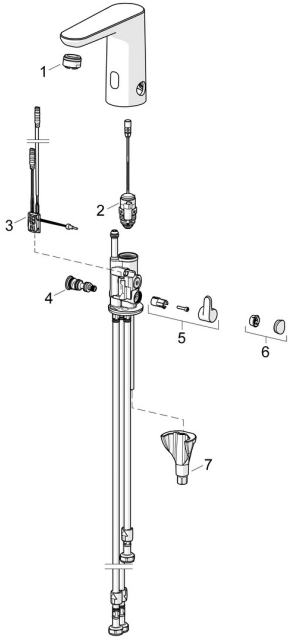

EAN: 4057304019401
static.hansa.com/92631129

Pièces de rechange

SP92031129

	Nom	Code
01	Aérateur, M24x1 A, low pressure Chrome	59902692
02	Electrovanne, 3 V	59914125
03	Sensor, 3/9 V, Bluetooth Chrome	1015155V
04	Jeu de réglage de température	1013940V
05	Croisillon réglage de température Chrome	1016155V
06	Butée de réglage Chrome	1015252V
07	Ensemble de fixation	59914475