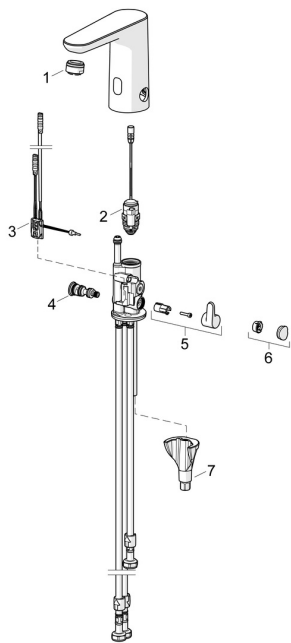

## SP92031129

	Název	Kód
01	Aerator, M24x1 A, low pressure Chrom	59902692
02	Elektromagnetický ventil, 3 V	59914125
03	Senzor, 3/9 V, Bluetooth Chrom	1015155V
04	Regulátor teploty	1013940V
05	Ovladač regulátoru teploty Chrom	1016155V
06	Vymezovací vložka Chrom	1015252V
07	Upevňovací set	59914475