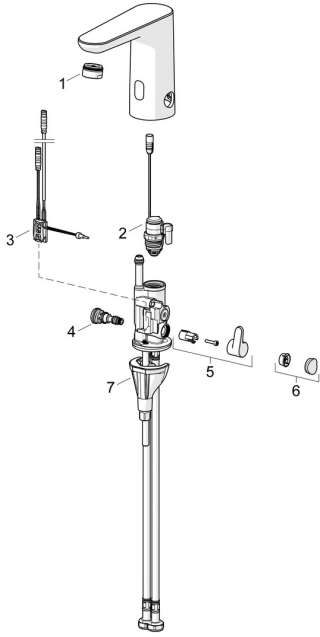

## Reserveonderdelen

### SP92602219

	Naam	Code
01	Mousseur, M24x1 HC PCA 7.0 l/min Chroom	1016723V
02	Ventiel, 3 V	59914125
03	Fotocel, 3/9 V, Bluetooth Chroom	1015155V
04	Temperatuur regeling	1000580V
05	Temperatuur hendel Chroom	1016155V
06	Binnendeel temperatuurehendel Chroom	1015252V
07	Bevestigingsset	59914475
N.I.	Batterij, 1.5 V AA Lithium	59914136