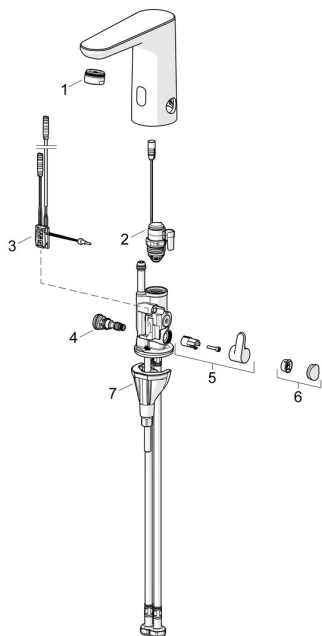

### SP92602219

	Názov	Kód
01	Aerator, M24x1 HC PCA 7.0 l/min Chróm	1016723V
02	Elektromagnetický ventil, 3 V	59914125
03	Senzor, 3/9 V, Bluetooth Chróm	1015155V
04	Regulátor teploty	1000580V
05	Rukoväť regulátora teploty Chróm	1016155V
06	Vymedzovacia vložka Chróm	1015252V
07	Upevňovací set	59914475
N.I.	Batéria, 1.5 V AA Lithium	59914136