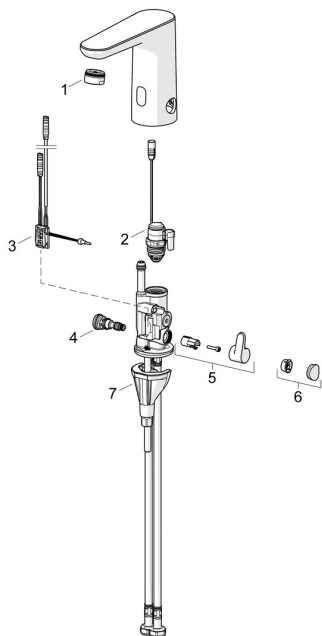

EAN: 4057304019395

static.hansa.com/92602009

Parti di ricambio

SP92602219

	Nome	Codice
01	Aeratore, M24x1 HC PCA 7.0 l/min Cromo	1016723V
02	Valvola magnetica, 3 V	59914125
03	Sensore, 3/9 V, Bluetooth Cromo	1015155V
04	Regolatore di temperatura	1000580V
05	Maniglia per regolazione della temperatura Cromo	1016155V
06	Spinotto Cromo	1015252V
07	Set di fissaggio	59914475
N.I.	Batteria, 1.5 V AA Lithium	59914136