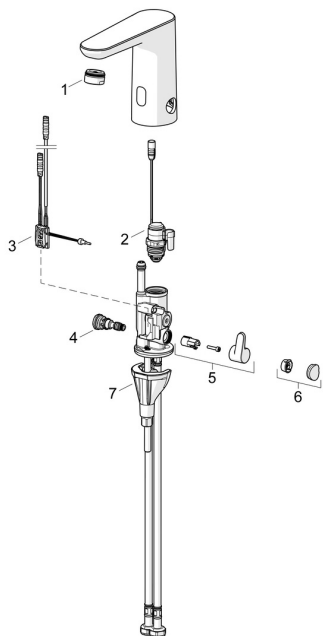

EAN: 4057304019395
static.hansa.com/92602009
Ersatzteile

SP92602219

	Name	Art.-Nr.
01	Luftsprudler, M24x1 HC PCA 7.0 l/min Chrom	1016723V
02	Magnetventil komplett, 3 V	59914125
03	Sensor, 3/9 V, Bluetooth Chrom	1015155V
04	Temperatureinstellsatz	1000580V
05	Temperatur-Wählgriff Chrom	1016155V
06	Abdeckstopfen Chrom	1015252V
07	Befestigungssatz	59914475
N.I.	Batterie, 1.5 V AA Lithium	59914136