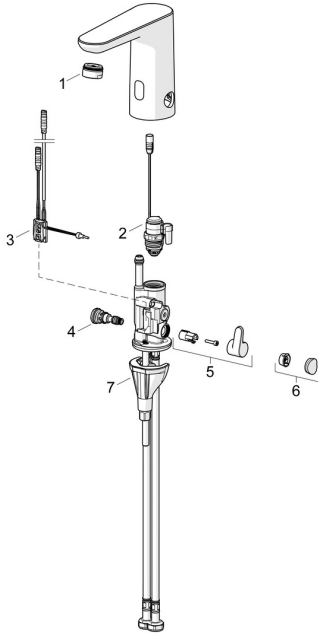

EAN: 4057304020155
static.hansa.com/92512219

Ersatzteile

SP92602219

	Name	Art.-Nr.
01	Luftsprudler, M24x1 HC PCA 7.0 l/min Chrom	1016723V
02	Magnetventil komplett, 3 V	59914125
03	Sensor, 3/9 V, Bluetooth Chrom	1015155V
04	Temperatureinstellsatz	1000580V
05	Temperatur-Wählgriff Chrom	1016155V
06	Abdeckstopfen Chrom	1015252V
07	Befestigungssatz	59914475
N.I.	Batterie, 1.5 V AA Lithium	59914136