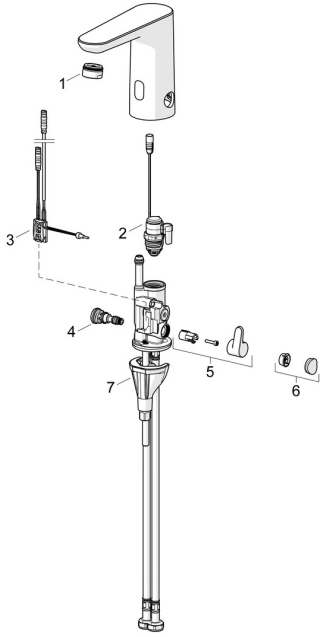

## Reserveonderdelen

### SP92602219

	Naam	Code
01	Mousseur, M24x1 HC PCA 7.0 l/min Chrom	1016723V
02	Ventiel, 3 V	59914125
03	Fotocel, 3/9 V, Bluetooth Chrom	1015155V
04	Temperatuur regeling	1000580V
05	Temperatuur hendel Chrom	1016155V
06	Binnendeel temperatuurhendel Chrom	1015252V
07	Bevestigingsset	59914475
N.I.	Batterij, 1.5 V AA Lithium	59914136