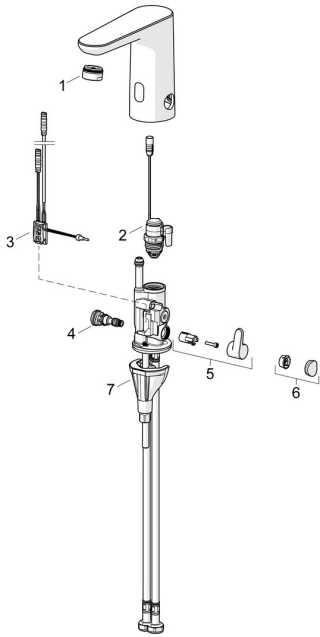

EAN: 4057304020162
static.hansa.com/92512009

Ersatzteile

SP92602219

	Name	Art.-Nr.
01	Luftsprudler, M24x1 HC PCA 7.0 l/min Chrom	1016723V
02	Magnetventil komplett, 3 V	59914125
03	Sensor, 3/9 V, Bluetooth Chrom	1015155V
04	Temperatureinstellsatz	1000580V
05	Temperatur-Wählgriff Chrom	1016155V
06	Abdeckstopfen Chrom	1015252V
07	Befestigungssatz	59914475
N.I.	Batterie, 1.5 V AA Lithium	59914136