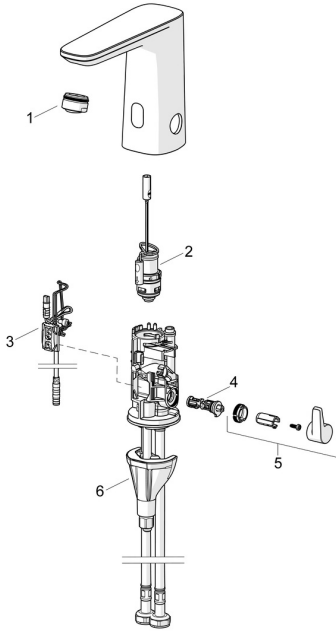

## Reserveonderdelen

### SP92002009

	Naam	Code
01	Mousseur, M24x1 HC PCA 7.0 l/min Chrom	1016723V
02	Magneetventiel	1008658V
03	Fotocel, 3/9 V, Bluetooth	1012464V
04	Temperatuur regeling	1010630V
05	Temperatuur hendel Chrom	1017587V
06	Bevestigingsset	59914475
N.I.	Batterij, 1.5 V AA Lithium	59914136