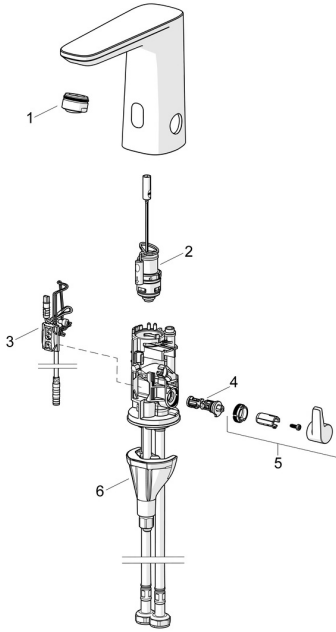

## Pièces de rechange

### SP92002009

	Nom	Code
01	Aérateur, M24x1 HC PCA 7.0 l/min Chrome	1016723V
02	Valve magnétique	1008658V
03	Sensor, 3/9 V, Bluetooth	1012464V
04	Jeu de réglage de température	1010630V
05	Croisillon réglage de température Chrome	1017587V
06	Ensemble de fixation	59914475
N.I.	Piles, 1.5 V AA Lithium	59914136