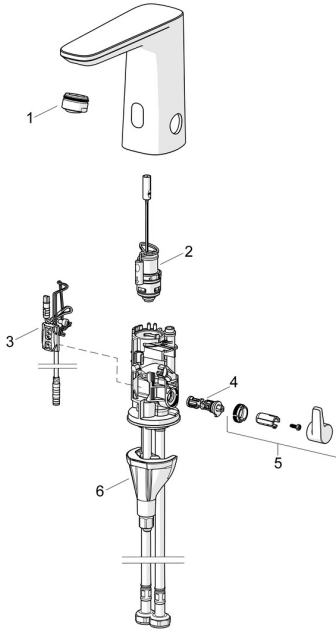

EAN: 4057304019487
static.hansa.com/92302239

Ersatzteile

SP92002009

	Name	Art.-Nr.
01	Luftsprudler, M24x1 HC PCA 7.0 l/min Chrom	1016723V
02	Magnetventil	1008658V
03	Sensor, 3/9 V, Bluetooth	1012464V
04	Temperatureinstellsatz	1010630V
05	Temperatur-Wählgriff Chrom	1017587V
06	Befestigungssatz	59914475
N.I.	Batterie, 1.5 V AA Lithium	59914136