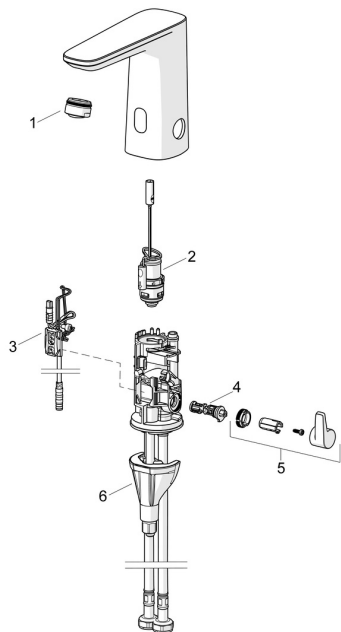

EAN: 4057304019487
static.hansa.com/92302239

Náhradní díly

SP92002009

	Název	Kód
01	Aerator, M24x1 HC PCA 7.0 l/min Chrom	1016723V
02	Pilot ventil	1008658V
03	Senzor, 3/9 V, Bluetooth	1012464V
04	Regulátor teploty	1010630V
05	Ovladač regulátoru teploty Chrom	1017587V
06	Upevňovací set	59914475
N.I.	Monočlánek, 1.5 V AA Lithium	59914136