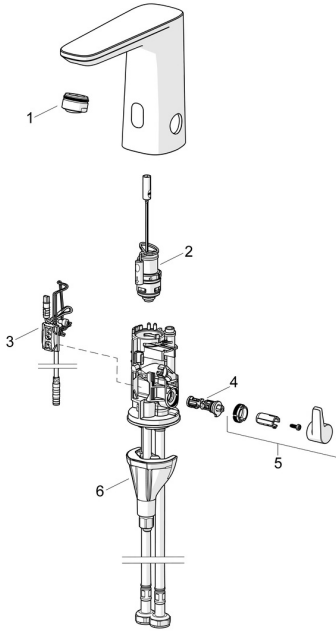

## Pièces de rechange

### SP9210200933

	Nom	Code
01	Aérateur, M24x1 HC PCA 7.0 l/min Mat noir	1016723V-33
02	Valve magnétique	1008658V
03	Sensor, 3/9 V, Bluetooth	1012464V
04	Jeu de réglage de température	1010630V
05	Croisillon réglage de température Mat noir	1017587V-33
06	Ensemble de fixation	59914475
N.I.	Piles, 1.5 V AA Lithium	59914136