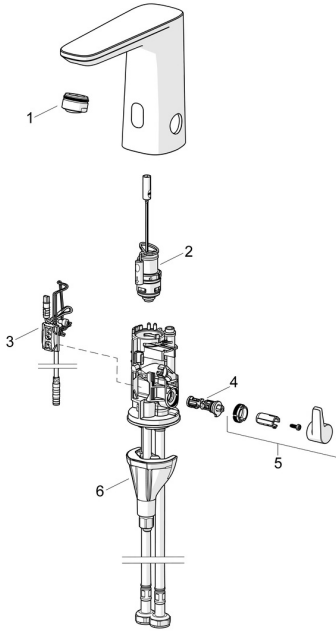

EAN: 4057304019432
static.hansa.com/9220221933

Ersatzteile

SP9210200933

	Name	Art.-Nr.
01	Luftsprudler, M24x1 HC PCA 7.0 l/min Matt-Schwarz	1016723V-33
02	Magnetventil	1008658V
03	Sensor, 3/9 V, Bluetooth	1012464V
04	Temperatureinstellsatz	1010630V
05	Temperatur-Wählgriff Matt-Schwarz	1017587V-33
06	Befestigungssatz	59914475
N.I.	Batterie, 1.5 V AA Lithium	59914136