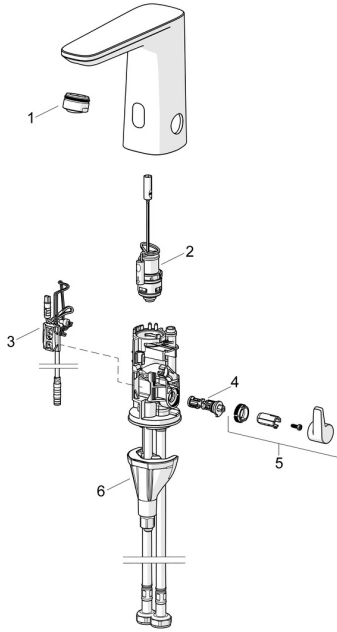

EAN: 4057304019418
static.hansa.com/92202219

Náhradné diely

SP92002009

	Názov	Kód
01	Aerator, M24x1 HC PCA 7.0 l/min Chróm	1016723V
02	Pilot ventil	1008658V
03	Senzor, 3/9 V, Bluetooth	1012464V
04	Regulátor teploty	1010630V
05	Rukoväť regulátora teploty Chróm	1017587V
06	Upevňovací set	59914475
N.I.	Batéria, 1.5 V AA Lithium	59914136