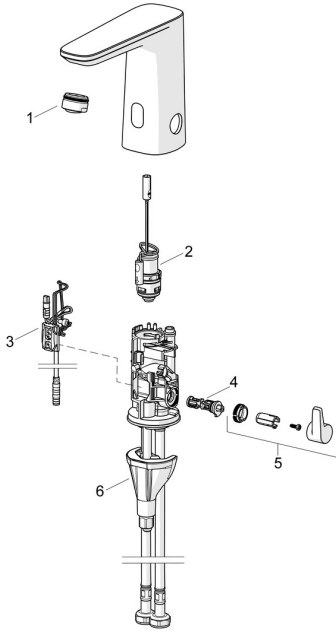

EAN: 4057304019418
static.hansa.com/92202219

Reserveonderdelen

SP92002009

	Naam	Code
01	Mousseur, M24x1 HC PCA 7.0 l/min Chrom	1016723V
02	Magneetventiel	1008658V
03	Fotocel, 3/9 V, Bluetooth	1012464V
04	Temperatuur regeling	1010630V
05	Temperatuur hendel Chrom	1017587V
06	Bevestigingsset	59914475
N.I.	Batterij, 1.5 V AA Lithium	59914136