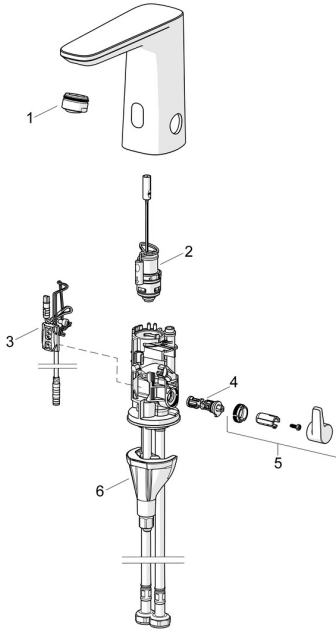

EAN: 4057304019418
static.hansa.com/92202219

Pièces de rechange

SP92002009

	Nom	Code
01	Aérateur, M24x1 HC PCA 7.0 l/min Chrome	1016723V
02	Valve magnétique	1008658V
03	Sensor, 3/9 V, Bluetooth	1012464V
04	Jeu de réglage de température	1010630V
05	Croisillon réglage de température Chrome	1017587V
06	Ensemble de fixation	59914475
N.I.	Piles, 1.5 V AA Lithium	59914136