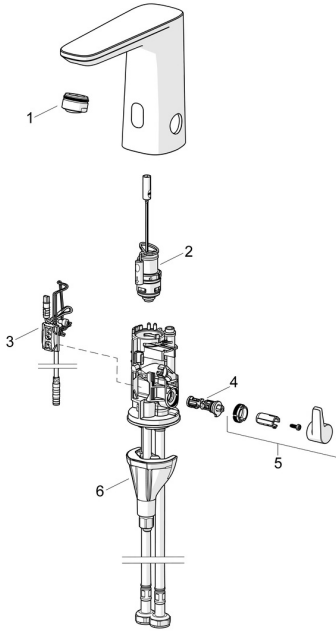

EAN: 4057304019449
static.hansa.com/9220200933

Reserveonderdelen

SP9210200933

	Naam	Code
01	Mousseur, M24x1 HC PCA 7.0 l/min Mat zwart	1016723V-33
02	Magneetventiel	1008658V
03	Fotocel, 3/9 V, Bluetooth	1012464V
04	Temperatuur regeling	1010630V
05	Temperatuur hendel Mat zwart	1017587V-33
06	Bevestigingsset	59914475
N.I.	Batterij, 1.5 V AA Lithium	59914136