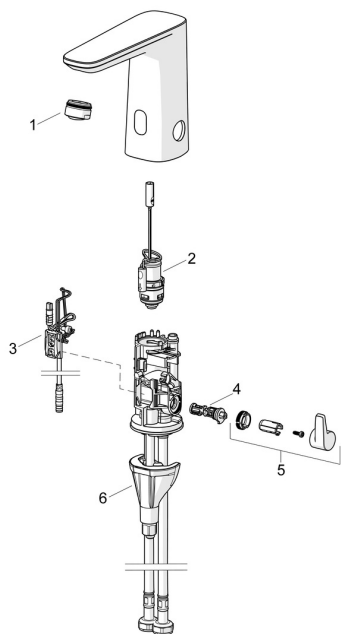

EAN: 4057304019449
static.hansa.com/9220200933
Parti di ricambio

SP9210200933

	Nome	Codice
01	Aeratore, M24x1 HC PCA 7.0 l/min Nero opaco	1016723V-33
02	Valvola magnetica	1008658V
03	Sensore, 3/9 V, Bluetooth	1012464V
04	Regolatore di temperatura	1010630V
05	Maniglia per regolazione della temperatura Nero opaco	1017587V-33
06	Set di fissaggio	59914475
N.I.	Batteria, 1.5 V AA Lithium	59914136