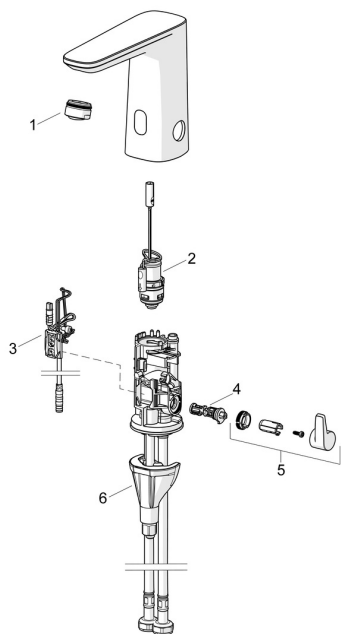

EAN: 4057304019425
static.hansa.com/92202009
Náhradné diely

SP92002009

	Názov	Kód
01	Aerator, M24x1 HC PCA 7.0 l/min Chróm	1016723V
02	Pilot ventil	1008658V
03	Senzor, 3/9 V, Bluetooth	1012464V
04	Regulátor teploty	1010630V
05	Rukoväť regulátora teploty Chróm	1017587V
06	Upevňovací set	59914475
N.I.	Batéria, 1.5 V AA Lithium	59914136