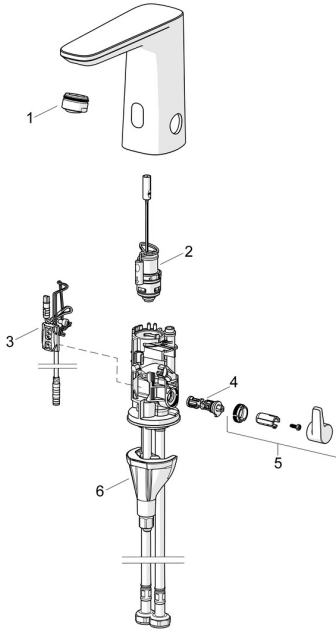

## Reserveonderdelen

### SP92002009

	Naam	Code
01	Mousseur, M24x1 HC PCA 7.0 l/min Chroom	1016723V
02	Magneetventiel	1008658V
03	Fotocel, 3/9 V, Bluetooth	1012464V
04	Temperatuur regeling	1010630V
05	Temperatuur hendel Chroom	1017587V
06	Bevestigingsset	59914475
N.I.	Batterij, 1.5 V AA Lithium	59914136