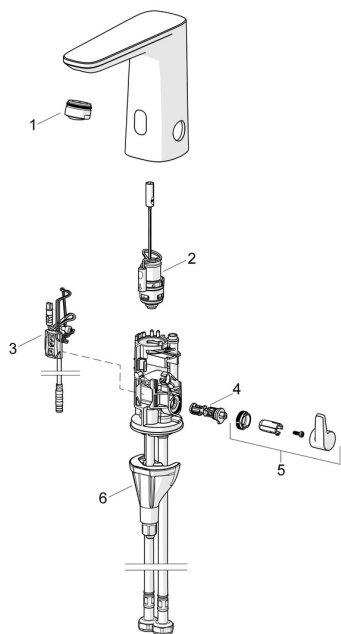

EAN: 4057304019425
static.hansa.com/92202009
Náhradní díly

SP92002009

	Název	Kód
01	Aerator, M24x1 HC PCA 7.0 l/min Chrom	1016723V
02	Pilot ventil	1008658V
03	Senzor, 3/9 V, Bluetooth	1012464V
04	Regulátor teploty	1010630V
05	Ovladač regulátoru teploty Chrom	1017587V
06	Upevňovací set	59914475
N.I.	Monočlánek, 1.5 V AA Lithium	59914136