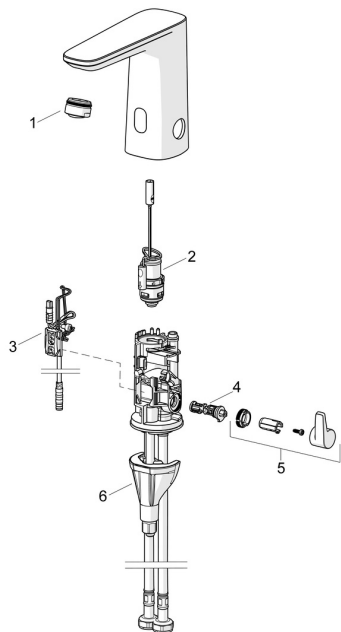

### SP9210200933

	Názov	Kód
01	Aerator, M24x1 HC PCA 7.0 l/min Čierna matná	1016723V-33
02	Pilot ventil	1008658V
03	Senzor, 3/9 V, Bluetooth	1012464V
04	Regulátor teploty	1010630V
05	Rukoväť regulátora teploty Čierna matná	1017587V-33
06	Upevňovací set	59914475
N.I.	Batéria, 1.5 V AA Lithium	59914136