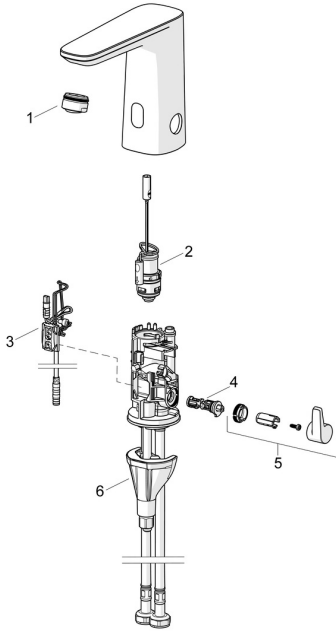

EAN: 4057304019326
static.hansa.com/9210221933

Reserveonderdelen

SP9210200933

| | Naam | Code |
|------|--|-------------|
| 01 | Mousseur, M24x1 HC PCA 7.0 l/min Mat zwart | 1016723V-33 |
| 02 | Magneetventiel | 1008658V |
| 03 | Fotocel, 3/9 V, Bluetooth | 1012464V |
| 04 | Temperatuur regeling | 1010630V |
| 05 | Temperatuur hendel Mat zwart | 1017587V-33 |
| 06 | Bevestigingsset | 59914475 |
| N.I. | Batterij, 1.5 V AA Lithium | 59914136 |