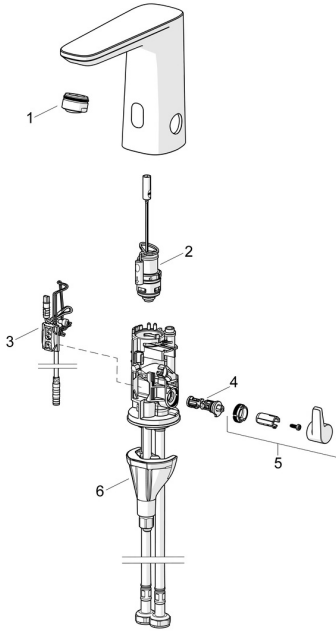

## Parti di ricambio

### SP92102219-GB

	Nome	Codice
01	Aeratore, M24x1, -104	601434V
01	Aeratore, M24x1, -105	59914550
02	Valvola magnetica	1008658V
03	Sensore, 3/9 V, Bluetooth	1012464V
04	Regolatore di temperatura	1010630V
05	Maniglia per regolazione della temperatura Cromo	1017587V
06	Set di fissaggio	59914475
N.I.	Batteria, 1.5 V AA Lithium	59914136