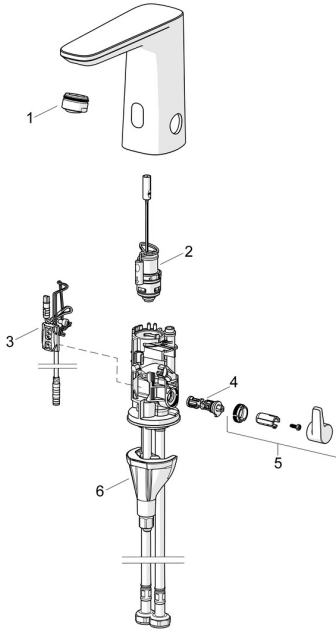

EAN: 4057304019319
static.hansa.com/921022190005

Ersatzteile

SP92102219-GB

	Name	Art.-Nr.
01	Luftsprudler, M24x1, -104	601434V
01	Luftsprudler, M24x1, -105	59914550
02	Magnetventil	1008658V
03	Sensor, 3/9 V, Bluetooth	1012464V
04	Temperatureinstellsatz	1010630V
05	Temperatur-Wählgriff Chrom	1017587V
06	Befestigungssatz	59914475
N.I.	Batterie, 1,5 V AA Lithium	59914136