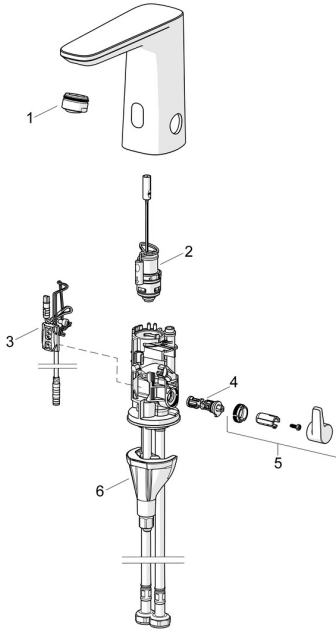

## Ersatzteile

### SP92102219-GB

	Name	Art.-Nr.
01	Luftsprudler, M24x1, -104	601434V
01	Luftsprudler, M24x1, -105	59914550
02	Magnetventil	1008658V
03	Sensor, 3/9 V, Bluetooth	1012464V
04	Temperatureinstellsatz	1010630V
05	Temperatur-Wählgriff Chrom	1017587V
06	Befestigungssatz	59914475
N.I.	Batterie, 1,5 V AA Lithium	59914136