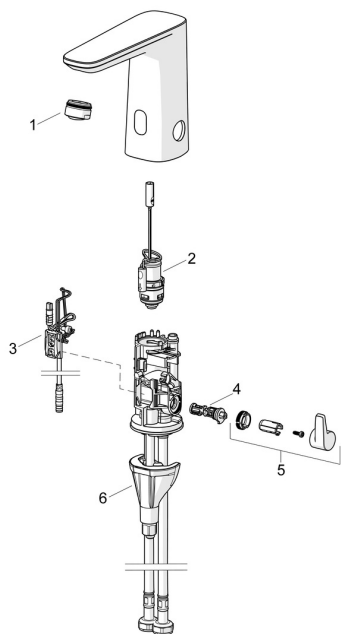

EAN: 4057304019302
static.hansa.com/921022190004
Náhradní díly

SP92102219-GB

	Název	Kód
01	Aerator, M24x1, -104	601434V
01	Aerator, M24x1, -105	59914550
02	Pilot ventil	1008658V
03	Senzor, 3/9 V, Bluetooth	1012464V
04	Regulátor teploty	1010630V
05	Ovladač regulátoru teploty Chrom	1017587V
06	Upevňovací set	59914475
N.I.	Monočlánek, 1,5 V AA Lithium	59914136