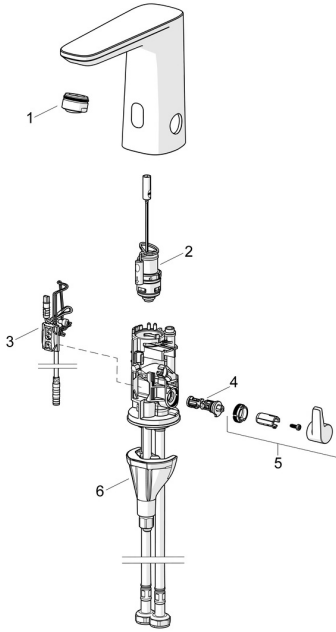

EAN: 4057304019296
static.hansa.com/92102219

Reserveonderdelen

SP92002009

	Naam	Code
01	Mousseur, M24x1 HC PCA 7.0 l/min Chroom	1016723V
02	Magneetventiel	1008658V
03	Fotocel, 3/9 V, Bluetooth	1012464V
04	Temperatuur regeling	1010630V
05	Temperatuur hendel Chroom	1017587V
06	Bevestigingsset	59914475
N.I.	Batterij, 1.5 V AA Lithium	59914136